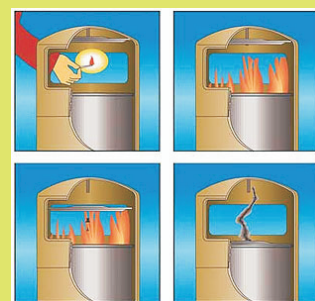

TOPSY JUBILEE™ SOBRIO Y ELEGANTE

Es un cesto de estilo victoriano que posee una terminación ligeramente texturada para otorgar una apariencia jerárquica y suntuosa. Su apariencia y volúmen lo hacen ideal para instalar en centros urbanos.

Dispositivo contra incendio Firexpire™ :
(Equipamiento opcional)

Es un eficaz y económico dispositivo contra incendios. Permite que en caso de producirse un fuego en el interior del cesto, el mismo sea extinguido protegiendo de esta forma al cesto y aumentando su vida útil.

Cuenta con un gran volúmen de carga de 110 litros de capacidad, lo que permite reducir la frecuencia de vaciado del mismo y evitar su desborde. Tales características lo hacen ideal para instalar en centros urbanos como paseos peatonales y centros comerciales. Fabricado con el polímero Durapol, posee alta resistencia a las inclemencias climáticas. Soporta temperaturas extremas sin astillarse u oxidarse, es fácil de limpiar y nunca necesita ser repintado. En el interior posee una cuba de acero zincado. Un cierre con llave evita la apertura no autorizada del mismo. Puede ser anclado al suelo para evitar su movimiento.